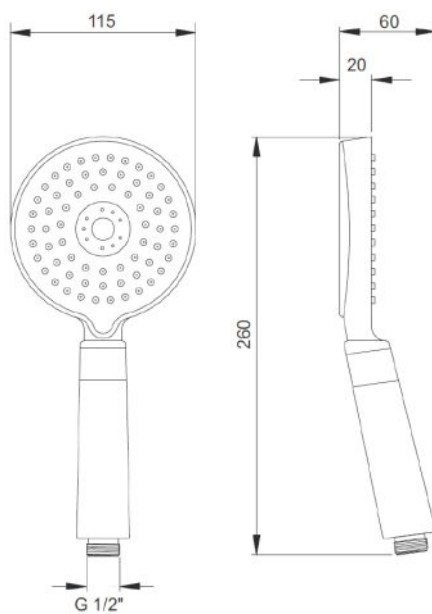

News

t h e p l e a s u r e o f w a t e r

ISA[®]
IDROSANITARIA

EDEN

32850

Asta doccia Ø25 cromata.

Chrome sliding rail Ø25.

Asta doccia con tubo sezione
tonda Ø25 in acciaio mm 800,
centrale e supporti a muro in ABS

*Sliding rail with steel
Ø25 round bar 800 mm, ABS shower
holder and wall brackets.*

EDEN

32860

Asta doccia Ø25 cromata con Nora massaggio anticalcare.

Chrome sliding rail Ø25 with Nora massage and antiscala.

Saving jet

Rain

Massage

Antiscala

NORA

115mm

NORA

10655

Doccia massaggio anticalcare cromata.

Chrome handshower massage with antiscala

Saving jet

Rain

Massage

Antiscala