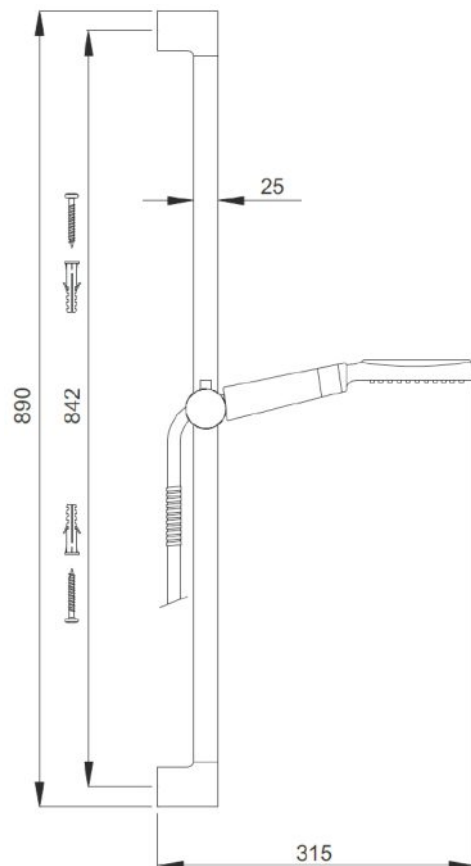

News

t h e p l e a s u r e o f w a t e r

ISA[®]
IDROSANITARIA

EDEN

32850

Asta doccia Ø25 cromata.

Chrome sliding rail Ø25.

Asta doccia con tubo sezione
tonda Ø25 in acciaio mm 800,
centrale e supporti a muro in ABS

*Sliding rail with steel
Ø25 round bar 800 mm, ABS shower
holder and wall brackets.*

EDEN

32860

Asta doccia Ø25 cromata con Nora massaggio anticalcare.

Chrome sliding rail Ø25 with Nora massage and antiscala.

Saving jet

Rain

Massage

Antiscala

NORA

115mm

NORA

10655