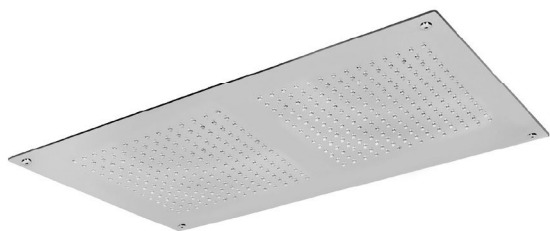

Art. 60152

1. Soffione in acciaio con installazione a controsoffitto
   - 1 funzione: pioggia
   - Griglia 700x400 mm
   - Telaio di sostegno in acciaio inox
2. *Stainless steel shower head with false ceiling installation*
   - *1 function: rain*
   - *700x400 mm head*
   - *Stainless steel support frame*