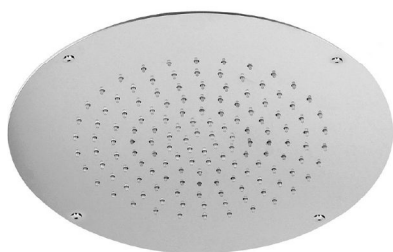

Art. 60185

- Soffione in acciaio con installazione a controsoffitto
- 1 funzione: pioggia
- Griglia ø 300 mm
- *Stainless steel shower head with false ceiling installation*
- *1 function: rain*
- *ø 300 mm head*