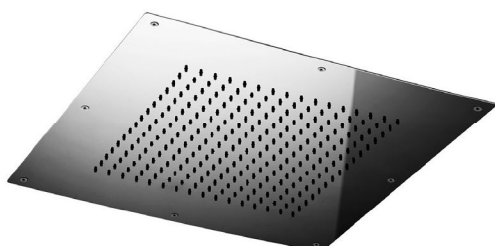

Art. 60160

1. Soffione in acciaio con installazione a controsoffitto
   - 1 funzione: pioggia
   - Griglia 500x500 mm
   - Telaio di sostegno in acciaio inox
2. *Stainless steel shower head with false ceiling installation*
   - *1 function: rain*
   - *500x500 mm head*
   - *Stainless steel support frame*