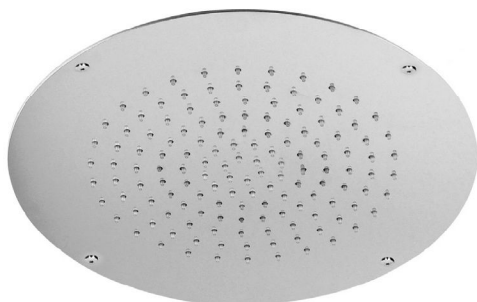

Art. 60110

- Soffione in acciaio con installazione a controsoffitto
 - 3 funzioni: pioggia ,doppia cascata, nebulizzato
 - Griglia 700x400 mm
 - 4 led RGB
 - Pulsantiera per accensione luci
 - Trasformatore a basso voltaggio (12V)
 - Telaio di sostegno in acciaio inox
- *Stainless steel shower head with false ceiling installation*
 - *3 functions: rain, double cascade, misty*
 - *700x400 mm head*
 - *4 RGB leds*
 - *Remote control light switch*
 - *Low voltage transformer (12V)*
 - *Stainless steel support frame*

Art. 60170

- Soffione in acciaio con installazione a controsoffitto
- 2 funzioni: pioggia, nebulizzato
- Griglia 400x400 mm

- *Stainless steel shower head with false ceiling installation*
- *2 functions: rain, misty*
- *400x400 mm head*

Art. 60171

- Soffione in acciaio con installazione a controsoffitto
- 1 funzione: pioggia
- Griglia 400x400 mm

- *Stainless steel shower head with false ceiling installation*
- *1 function: rain*
- *400x400 mm head*

Art. 60175

- Soffione in acciaio con installazione a controsoffitto
- 1 funzione: pioggia
- Griglia 280x280 mm

- *Stainless steel shower head with false ceiling installation*
- *1 function: rain*
- *280x280 mm head*