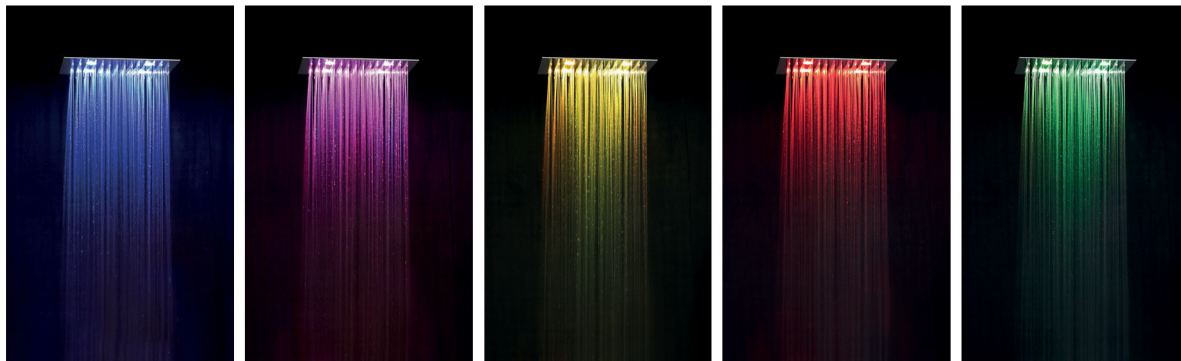

SOFFIONI BENESSERE
WELLNESS SHOWER HEADS

IL PIACERE DELLA CROMOTERAPIA

THE PLEASURE OF CHROMOTHERAPY

Tutti i soffioni con led RGB sono dotati di pulsantiera incasso impermeabile da installare nel box doccia. Il pulsante consente accensione e spegnimento, selezione colori e rotazione automatica colori.

All shower heads with RGB led are equipped with waterproof concealed switch panel to be installed in the shower box. The button allows switching on and off, colour selection and automatic colour rotation.

Art. 60110

- Soffione in acciaio con installazione a controsoffitto
 - 3 funzioni: pioggia ,doppia cascata, nebulizzato
 - Griglia 700x400 mm
 - 4 led RGB
 - Pulsantiera per accensione luci
 - Trasformatore a basso voltaggio (12V)
 - Telaio di sostegno in acciaio inox
- *Stainless steel shower head with false ceiling installation*
 - *3 functions: rain, double cascade, misty*
 - *700x400 mm head*
 - *4 RGB leds*
 - *Remote control light switch*
 - *Low voltage transformer (12V)*
 - *Stainless steel support frame*

Art. 60120

- Soffione in acciaio con installazione a controsoffitto
 - 3 funzioni: pioggia ,cascata, nebulizzato
 - Griglia 550x400 mm
 - 4 led RGB
 - Pulsantiera per accensione luci
 - Trasformatore a basso voltaggio (12V)
 - Telaio di sostegno in acciaio inox
- *Stainless steel shower head with false ceiling installation*
 - *3 functions: rain, cascade, misty*
 - *550x400 mm head*
 - *4 RGB leds*
 - *Remote control light switch*
 - *Low voltage transformer (12V)*
 - *Stainless steel support frame*